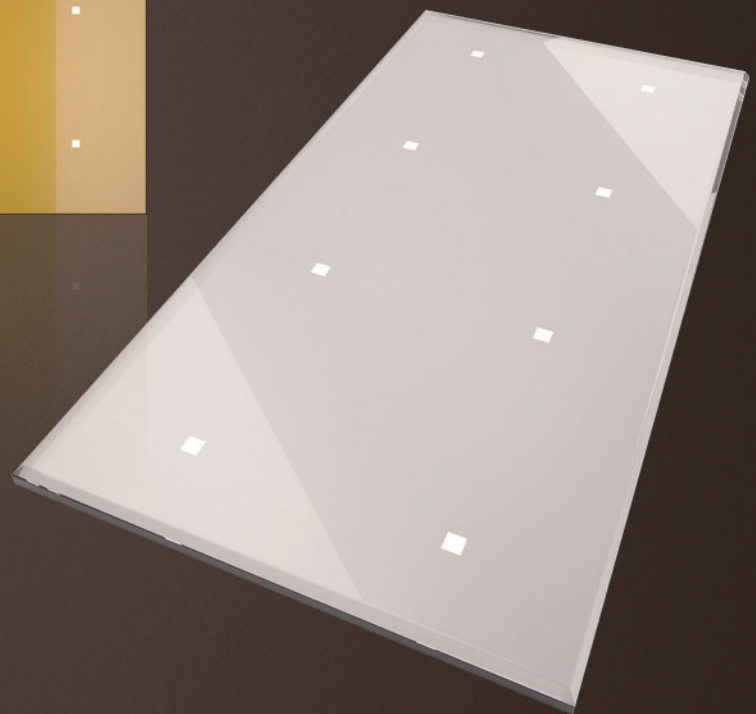

INTENSITY GLASS

© 2014 Futurasmus KNX Group

Para diseños en cristal Tense cuenta con opciones en blanco, negro, plata y oro.

GLASS

INTENSITY **ALU-BRONZE**

© 2014 Futurasmus KNX Group

Estos diseños tienen diferentes acabados en aluminio. Aluminio tradicional, negro, pintado de blanco, o bronce.

STONE

INFINITY

© 2014 Futurasmus KNX Group

Controlador de estancia en todos los acabados citados anteriormente.

SOCKET COVER PLATES

© 2014 Futurasmus KNX Group

Disponibles para enchufes individuales, dobles o triples en todos los acabados (55 x 55 mm).