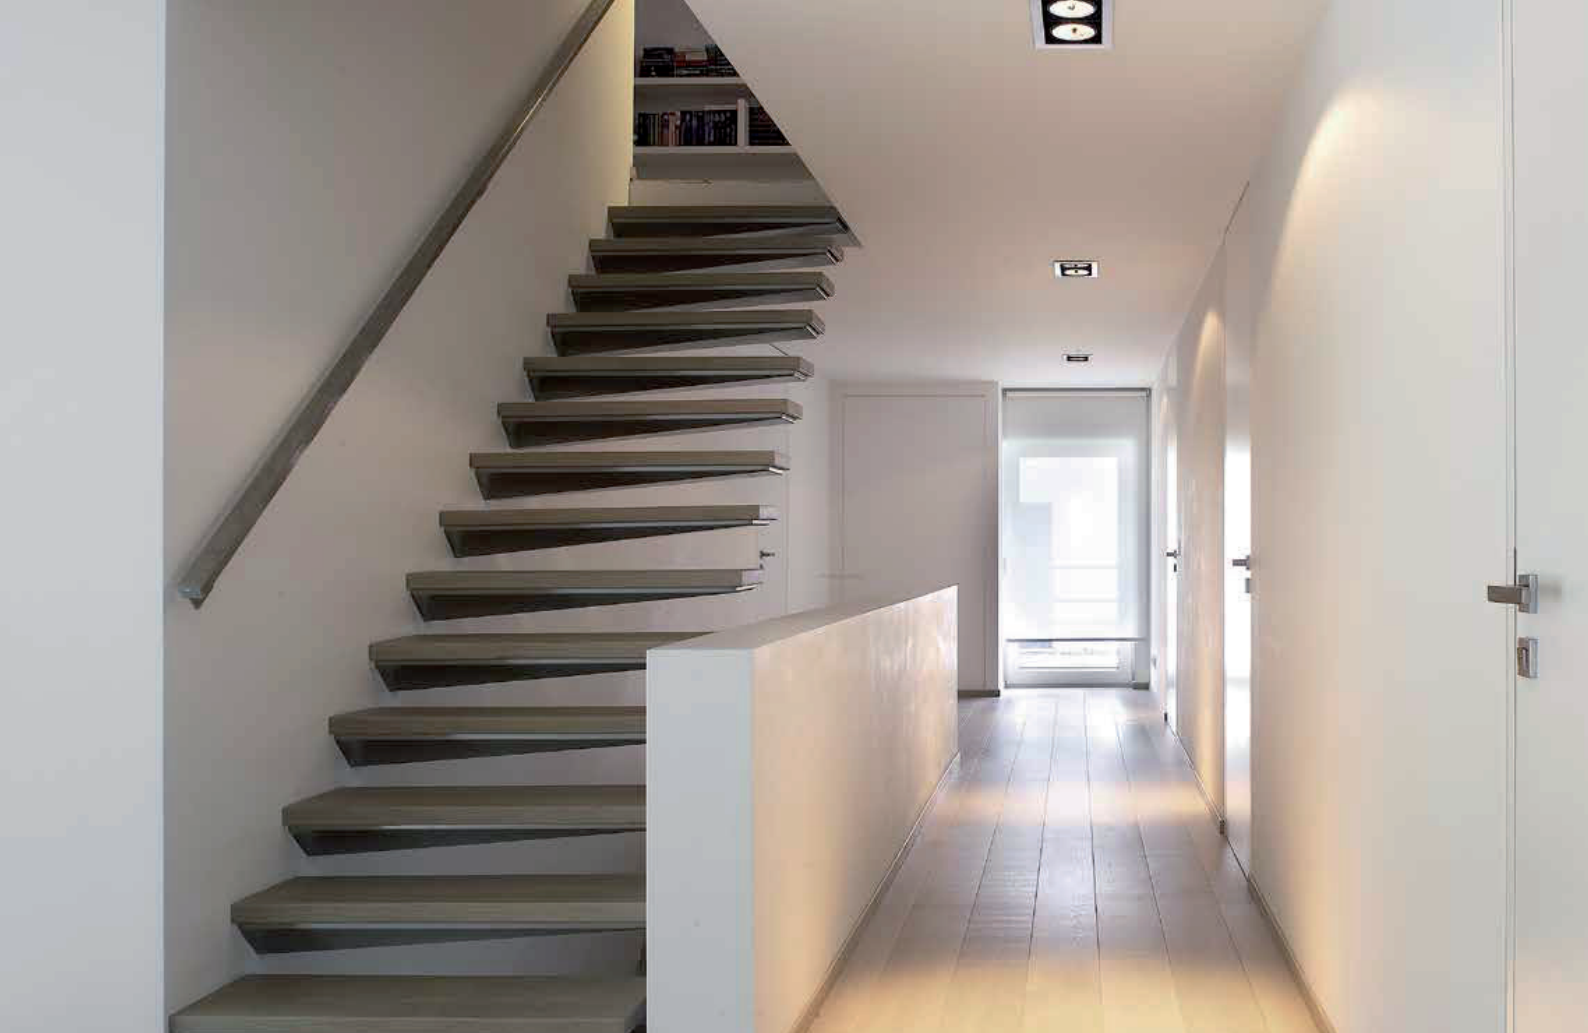

PIR **MOTION DETECTOR**

© 2014 Futurasmus KNX Group

De tamaño muy pequeño, elegante y discreto.