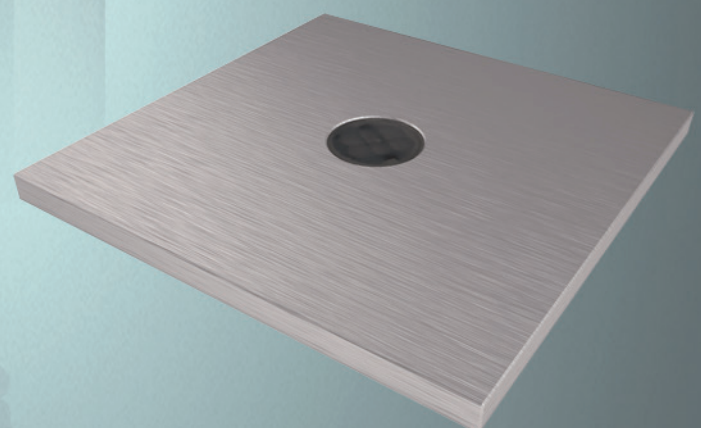

MOTION DETECTOR