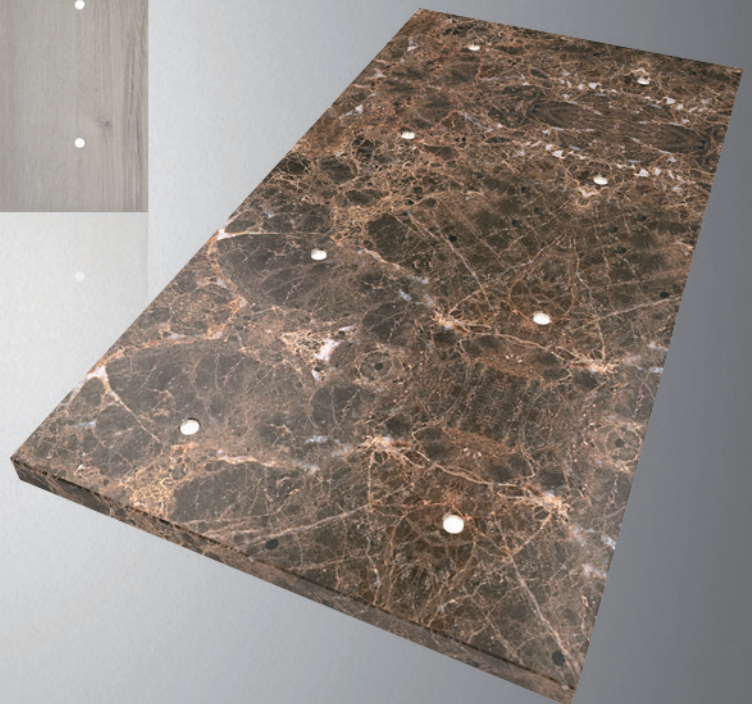

STONE

INFINITY

© 2014 Futurasmus KNX Group

Controlador de estancia en todos los acabados citados anteriormente.

SOCKET COVER PLATES

© 2014 Futurasmus KNX Group

Disponibles para enchufes individuales, dobles o triples en todos los acabados (55 x 55 mm).