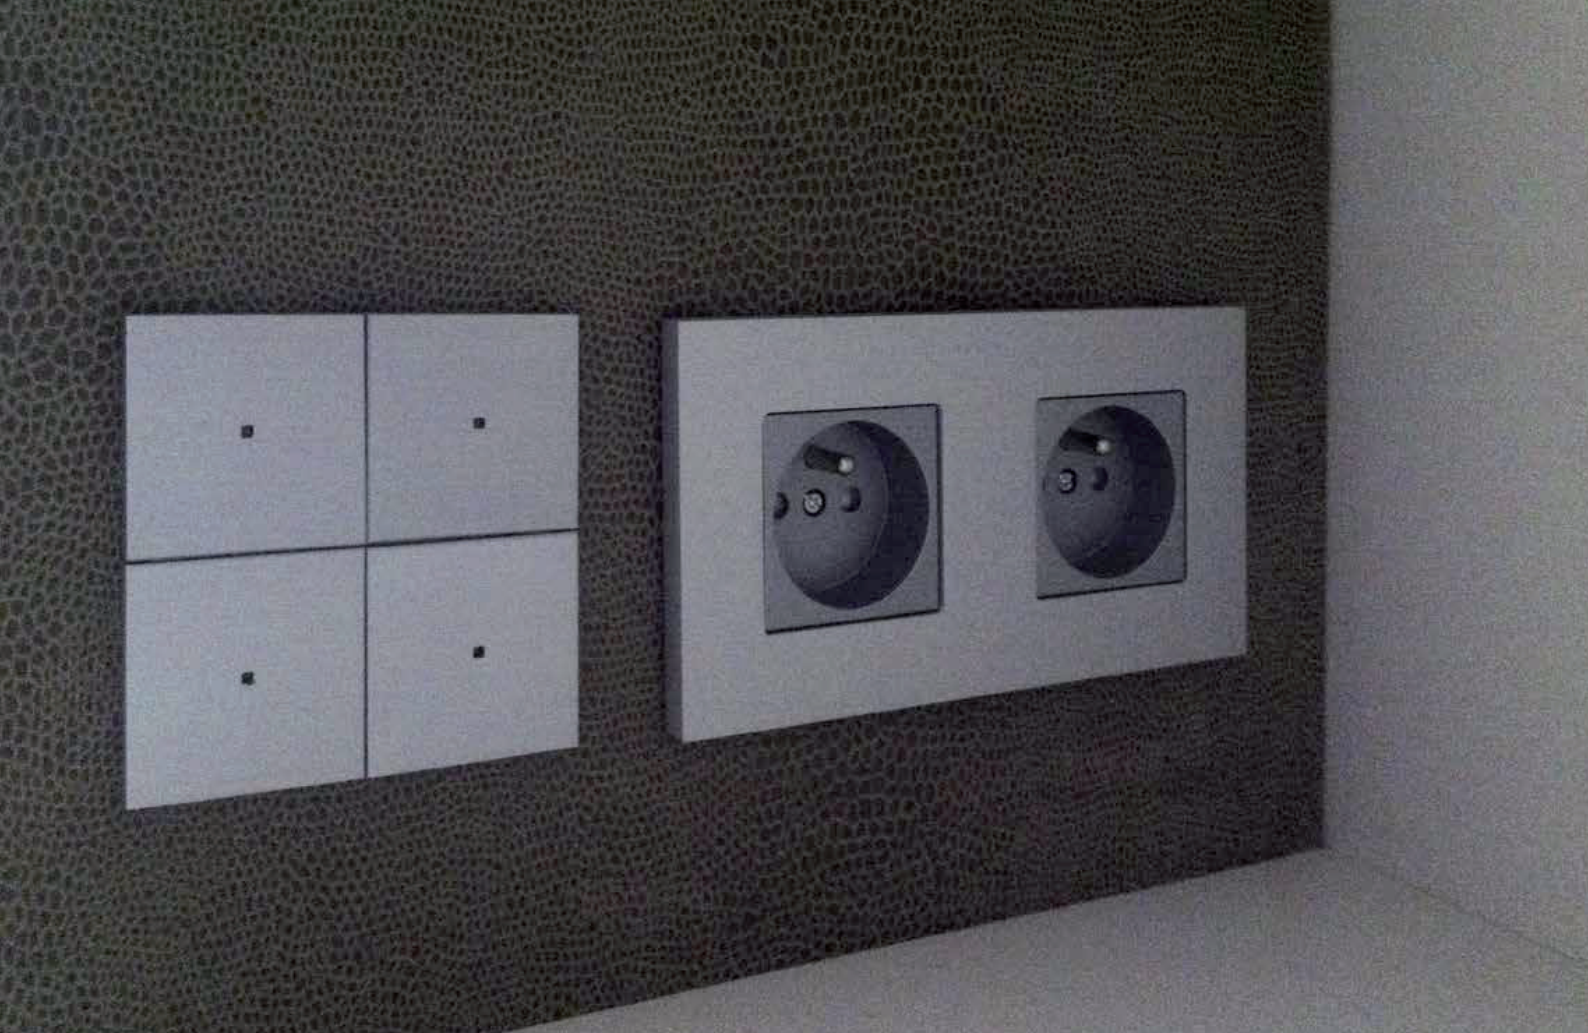

STONE

INFINITY

© 2014 Futurasmus KNX Group

Controlador de estancia en todos los acabados citados anteriormente.

SOCKET COVER PLATES

© 2014 Futurasmus KNX Group

Disponibles para enchufes individuales, dobles o triples en todos los acabados (55 x 55 mm).