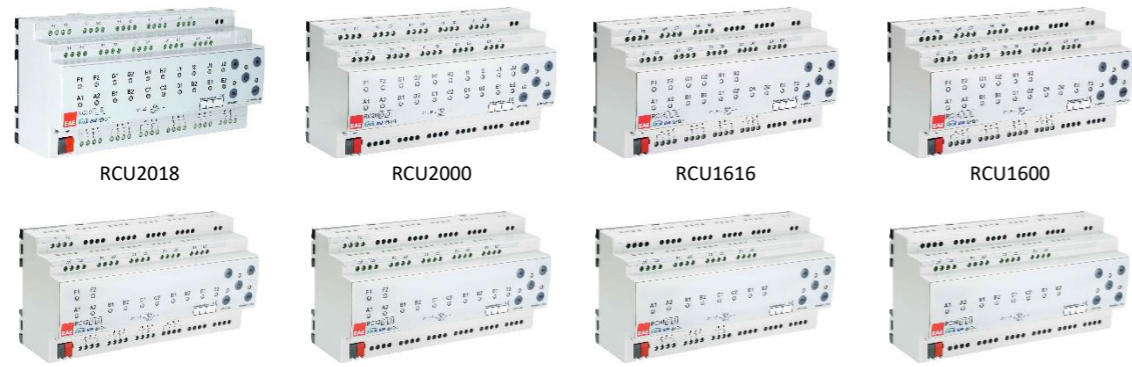

Acoplador de línea e IP-Router

IPR100

LC100

ACTUADORES DE CONMUTACION

Actuadores con salidas capacitivas de 8 y 4 canales 16ª

SW108

SW104

PASARELAS DALI

Pasarelas Dali hasta 64 balastos

DA100

DA110

ACTUADORES MULTIFUNCIÓN

Actuadores con entradas y salidas desde 8 a 20 canales

RCU2018

RCU2000

RCU1616

RCU1600

RCU1212

RCU1200

RCU0808

RCU0800

ACTUADORES DIMMER

Actuadores 1-10V y 230V hasta 5 canales de 300W

UD105

MD100

CD100

PD100

MD100

CD100

ENTRADAS/SALIDAS

16 canales I/O y 8 entradas libres de potencial.

TP116A